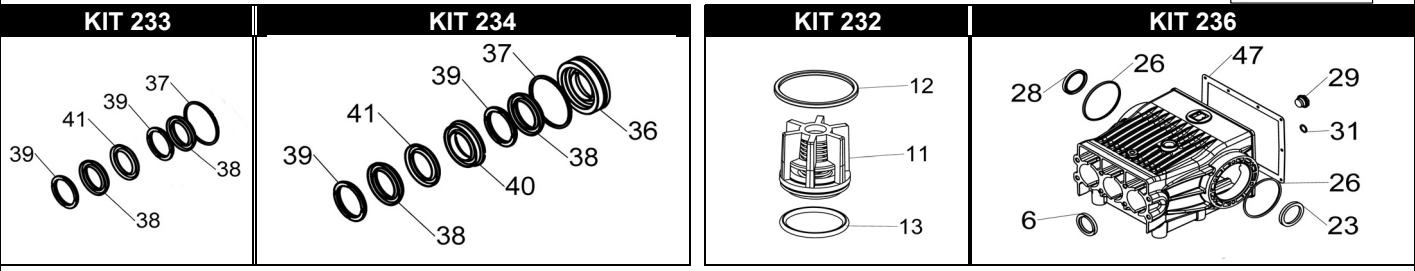

CX 1212 - 1512 - 1712

POS.	CODICE PART NO. RÉF.	DENOMINAZIONE - DESCRIPTION - DESCRIPTION	Q.TY	POS.	CODICE PART NO. RÉF.	DENOMINAZIONE - DESCRIPTION - DESCRIPTION	Q.TY
1	740016282	PUMP HEAD	1	26-kit. 236	803291102	O-RING DIA.3,53X107,5	2
2	740006262	CRANKSHAFT CX 1712	1	27	812860002	BEARING 33111	2
2	740005262	CRANKSHAFT CX 1512	1	28-kit. 236	802099702	CAP DIA.72X8	1
2	740004262	CRANKSHAFT CX 1212	1	29-kit. 236	853515502	OLI SIGHT GLASS	1
3	740003112	CONNECTING ROD	3	30	852579002	PLUG. G 3/8	1
4	804466002	BUSH DIA.50x55x60	3	31-kit. 236	824107002	GASKET	1
5	740009512	PLUNGER ROD	3	32	852753002	PLUG G 1" 1/2	1
6-kit. 235-236	802194002	OIL SEAL DIA.45X65X8	3	33	803209102	O-RING DIA.2,62X40,95	1
7	844212002	WASHER D.20x47x1	3	34	852693002	PLUG G. 3/4	1
8	740010182	CERAMIC PISTON DIA.40	3	35	803218002	O-RING DIA.3x22	1
9	864091102	BOLT M12X110 UNI 5737 INOX	3	36-kit. 234	740013532	BACK GLAND	3
10	843898002	WASHER DIA.12X20X1,5	3	37-kit. 233-234	803284002	O-RING DIA.3,53X68,6	3
11-kit. 232	740001973	VALVE ASSEMBLY	6	38-kit. 233-234	802195002	V PACKING DIA.40X60X10	6
12-kit. 232	803264002	O-RING DIA.3,53x44,04	6	39-kit. 233-234	740035322	THRUST PIN	6
13-kit. 232	803253002	OR-RING DIA.3,53x34,52	6	40-kit. 234	740036532	FRONT GLAND	3
14	864120002	BOLT M12X110 UNI 5931	8	41-kit. 233-234	740037322	ANTRIEXTRUSION RING	3
15	740019282	VALVES COVER	2	42	862261002	BOLT M6X30 UNI 5931	10
16	864200002	BOLT M14X40 UNI 5931	16	43	740030612	MOUNTING RAIL (OPT.)	2
17	740008492	PISTON PIN	3	44	844006002	WASHER DIA.16X27X3,5 (OPT.)	6
18	800009002	SNAP RING DIA.20	6	45	864140002	BOLT M14X30 UNI 5737 (OPT.)	6
19	806587002	TAB 12x8x70	1	46	740001082	CRANKCASE	1
20	853539002	OIL FILLER PLUG	1	47-kit. 236	740049722	GASKET	1
21	740002082	BACK COVER	1				
22	740022082	BEARING SUPPORT	2				
23-kit. 236	802251002	OIL SEAL DIA.55X72X8	1				
24	863300002	BOLT M10X30 UNI 5931	12				
25	740050652	SHIM 0,1 mm	1				
25	740051652	SHIM 0,2 mm	2				
REPAIR KIT	ITEM NO.s INCLUDED		PCS.				
KIT 233	745004973	SPARE PARTS KIT	18				
KIT234	745005973	SPARE PARTS KIT	24				
KIT 232	745003973	SPARE PARTS KIT	18				
KIT 235	745006973	SPARE PARTS KIT	3				
KIT 236	745007973	SPARE PARTS KIT	11				