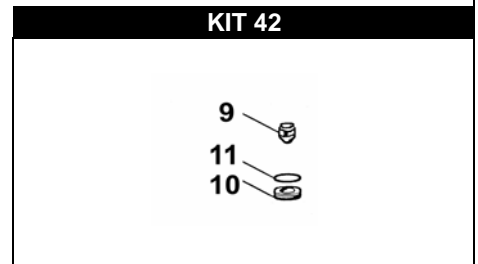

APR 40-APR.I 40 (OUT G.3/8" - M22X1.5)

POS.	CODICE PART NO. RÉF.	DENOMINAZIONE - DESCRIPTION - DESCRIPTION	Q.TY	POS.	CODICE PART NO. RÉF.	DENOMINAZIONE - DESCRIPTION - DESCRIPTION	Q.TY
1	050128322	ADJUSTING KNOB	1	31	050276322	KNOB	1
2	050121492	SPRING	1	32	050280532	INJECTOR PIN	1
3	050099512	PISTON	1	33-Kit 135	803040802	O-RING	1
4-Kit 135	803165502	O-RING	2	34	050283532	HOLLOW BOLT	1
5-Kit 135	050112322	ANTIEXTRUSION RING	1	35-Kit 135	803059002	O-RING	2
6	862140002	SCREW M3X6	1	36	050277322	DETERGENT CONNECTOR	1
7	050095532	NIPPLE	1	37	847413002	BALL	1
8-Kit 135	803175002	O-RING	1	38	050290512	SPRING	1
9-Kit 42	050110512	POPPET	1	39	050295532	NIPPLE	1
10-Kit 42	050068512	SEAT	1	40	050299532	PLUG M12X1	1
11-Kit 42-135	803056002	O-RING	1	41	835017502	NIPPLE m22x1,5	1
12-Kit 135	803181202	O-RING	3	42-Kit 135	803043002	O-RING	1
13-Kit 135	803198002	O-RING	2				
14	050281282	PRESSURE REGULATOR BODY	1				
15	050094322	GUIDE	1				
16-Kit 135	803189002	O-RING	1				
17	050303532	NIPPLE G.3/8	1				
18	050230532	HOLLOW BOLT G.1/2 (IN)	1				
18 (OPTIONAL)	050158532	HOLLOW BOLT G.1/2 "BRASS" (IN)	1				
19-Kit 135	803170502	O-RING	1				
20	847455002	BALL	1				
21	050114492	SPRING	1				
22	050077532	HOLLOW BOLT G.3/8 (OUT)	1				
22 (OPTIONAL)	050157532	HOLLOW BOLT G.3/8 "BRASS" (OUT)	1				
24	814545002	NUT M6	1				
25-Kit 135	803050502	O-RING	1				
26-Kit 135	050113322	ANTIEXTRUSION RING	2				
27	050111482	WASHER	2				
28	050291532	LOCKING NUT	1				
29/1	050287512	NOZZLE D. 1,8 (OPT)	1				
29/2	050288512	NOZZLE D. 2,1	1				
29/3	050289512	NOZZLE D. 2,3 (OPT)	1				
29/4	050323512	NOZZLE D. 1,6 (OPT)	1				
				REPAIR KIT		ITEM NO,s INCLUDED	
				kit 42	059889973	SPARE PARTS KIT	3
				kit 135	059951973	SPARE PARTS KIT	21