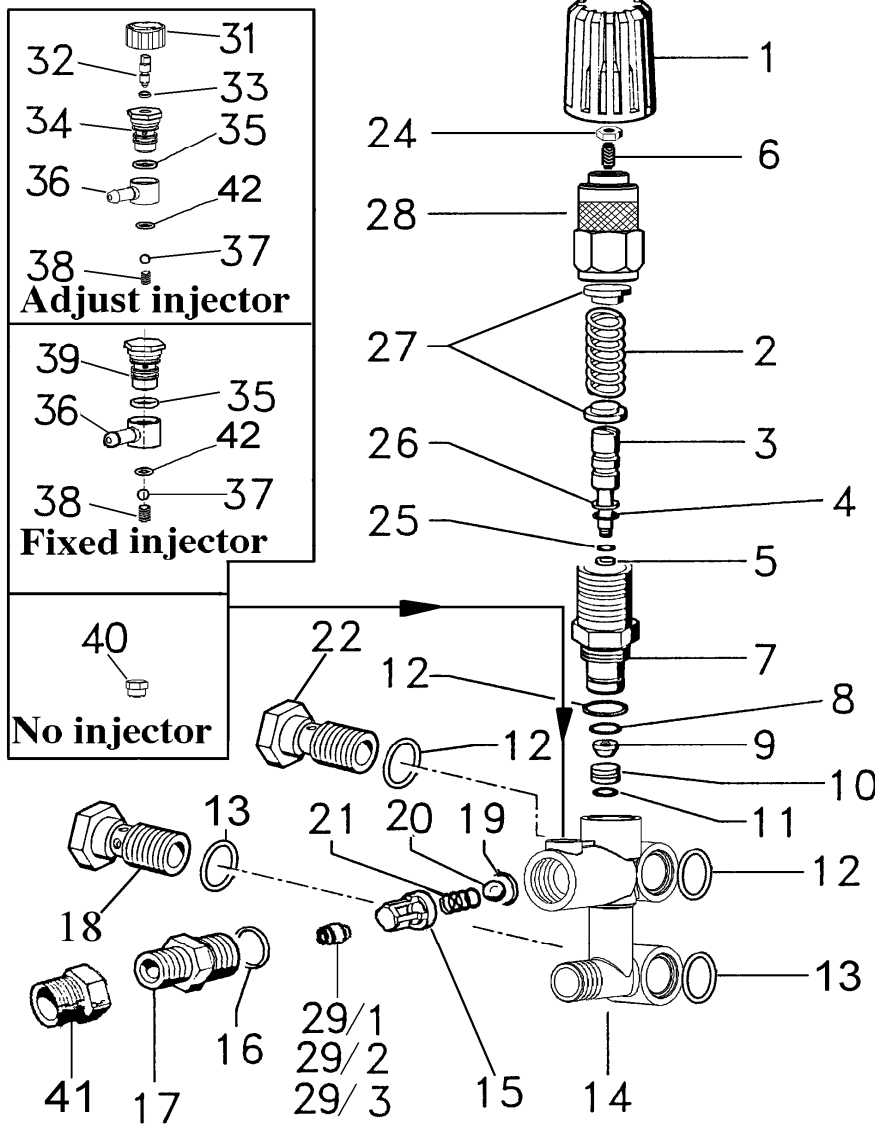

APR 40-APR.I 40 (OUT G.3/8" - M22X1.5)

POS.	CODICE PART NO. RÉF.	DENOMINAZIONE - DESCRIPTION - DESCRIPTION	Q.TY	POS.	CODICE PART NO. RÉF.	DENOMINAZIONE - DESCRIPTION - DESCRIPTION	Q.TY
1	050128322	ADJUSTING KNOB	1	31	050276322	KNOB	1
2	050121492	SPRING	1	32	050280532	INJECTOR PIN	1
3	050099512	PISTON	1	33-Kit 135	803040802	O-RING	1
4-Kit 135	803165502	O-RING	2	34	050283532	HOLLOW BOLT	1
5-Kit 135	050112322	ANTIEXTRUSION RING	1	35-Kit 135	803059002	O-RING	2
6	862140002	SCREW M3X6	1	36	050277322	DETERGENT CONNECTOR	1
7	050095532	NIPPLE	1	37	847413002	BALL	1
8-Kit 135	803175002	O-RING	1	38	050290512	SPRING	1
9-Kit 42	050110512	POPPET	1	39	050295532	NIPPLE	1
10-Kit 42	050068512	SEAT	1	40	050299532	PLUG M12X1	1
11-Kit 42-135	803056002	O-RING	1	41	835017502	NIPPLE m22x1,5	1
12-Kit 135	803181202	O-RING	3	42-Kit 135	803043002	O-RING	1
13-Kit 135	803198002	O-RING	2				
14	050281282	PRESSURE REGULATOR BODY	1				
15	050094322	GUIDE	1				
16-Kit 135	803189002	O-RING	1				
17	050303532	NIPPLE G.3/8	1				
18	050230532	HOLLOW BOLT G.1/2 (IN)	1				
18 (OPTIONAL)	050158532	HOLLOW BOLT G.1/2 "BRASS" (IN)	1				
19-Kit 135	803170502	O-RING	1				
20	847455002	BALL	1				
21	050114492	SPRING	1				
22	050077532	HOLLOW BOLT G.3/8 (OUT)	1				
22 (OPTIONAL)	050157532	HOLLOW BOLT G.3/8 "BRASS" (OUT)	1				
24	814545002	NUT M6	1				
25-Kit 135	803050502	O-RING	1				
26-Kit 135	050113322	ANTIEXTRUSION RING	2				
27	050111482	WASHER	2				
28	050291532	LOCKING NUT	1				
29/1	050287512	NOZZLE D. 1,8 (OPT)	1				
29/2	050288512	NOZZLE D. 2,1	1				
29/3	050289512	NOZZLE D. 2,3 (OPT)	1				
29/4	050323512	NOZZLE D. 1,6 (OPT)	1				
				REPAIR KIT		ITEM NO,s INCLUDED	
				kit 42	059889973	SPARE PARTS KIT	3
				kit 135	059951973	SPARE PARTS KIT	21