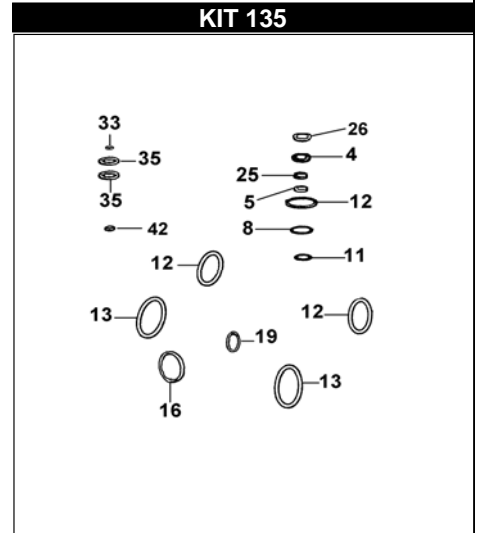

APR 40-APR.I 40 (OUT G.3/8" - M22X1.5)

POS.	CODICE PART NO. RÉF.	DENOMINAZIONE - DESCRIPTION - DESCRIPTION	Q.TY	POS.	CODICE PART NO. RÉF.	DENOMINAZIONE - DESCRIPTION - DESCRIPTION	Q.TY
1	050128322	ADJUSTING KNOB	1	31	050276322	KNOB	1
2	050121492	SPRING	1	32	050280532	INJECTOR PIN	1
3	050099512	PISTON	1	33-Kit 135	803040802	O-RING	1
4-Kit 135	803165502	O-RING	2	34	050283532	HOLLOW BOLT	1
5-Kit 135	050112322	ANTIEXTRUSION RING	1	35-Kit 135	803059002	O-RING	2
6	862140002	SCREW M3X6	1	36	050277322	DETERGENT CONNECTOR	1
7	050095532	NIPPLE	1	37	847413002	BALL	1
8-Kit 135	803175002	O-RING	1	38	050290512	SPRING	1
9-Kit 42	050110512	POPPET	1	39	050295532	NIPPLE	1
10-Kit 42	050068512	SEAT	1	40	050299532	PLUG M12X1	1
11-Kit 42-135	803056002	O-RING	1	41	835017502	NIPPLE m22x1,5	1
12-Kit 135	803181202	O-RING	3	42-Kit 135	803043002	O-RING	1
13-Kit 135	803198002	O-RING	2				
14	050281282	PRESSURE REGULATOR BODY	1				
15	050094322	GUIDE	1				
16-Kit 135	803189002	O-RING	1				
17	050303532	NIPPLE G.3/8	1				
18	050230532	HOLLOW BOLT G.1/2 (IN)	1				
18 (OPTIONAL)	050158532	HOLLOW BOLT G.1/2 "BRASS" (IN)	1				
19-Kit 135	803170502	O-RING	1				
20	847455002	BALL	1				
21	050114492	SPRING	1				
22	050077532	HOLLOW BOLT G.3/8 (OUT)	1				
22 (OPTIONAL)	050157532	HOLLOW BOLT G.3/8 "BRASS" (OUT)	1				
24	814545002	NUT M6	1				
25-Kit 135	803050502	O-RING	1				
26-Kit 135	050113322	ANTIEXTRUSION RING	2				
27	050111482	WASHER	2				
28	050291532	LOCKING NUT	1				
29/1	050287512	NOZZLE D. 1,8 (OPT)	1				
29/2	050288512	NOZZLE D. 2,1	1				
29/3	050289512	NOZZLE D. 2,3 (OPT)	1				
29/4	050323512	NOZZLE D. 1,6 (OPT)	1				
				REPAIR KIT		ITEM NO,s INCLUDED	
				kit 42	059889973	SPARE PARTS KIT	3
				kit 135	059951973	SPARE PARTS KIT	21