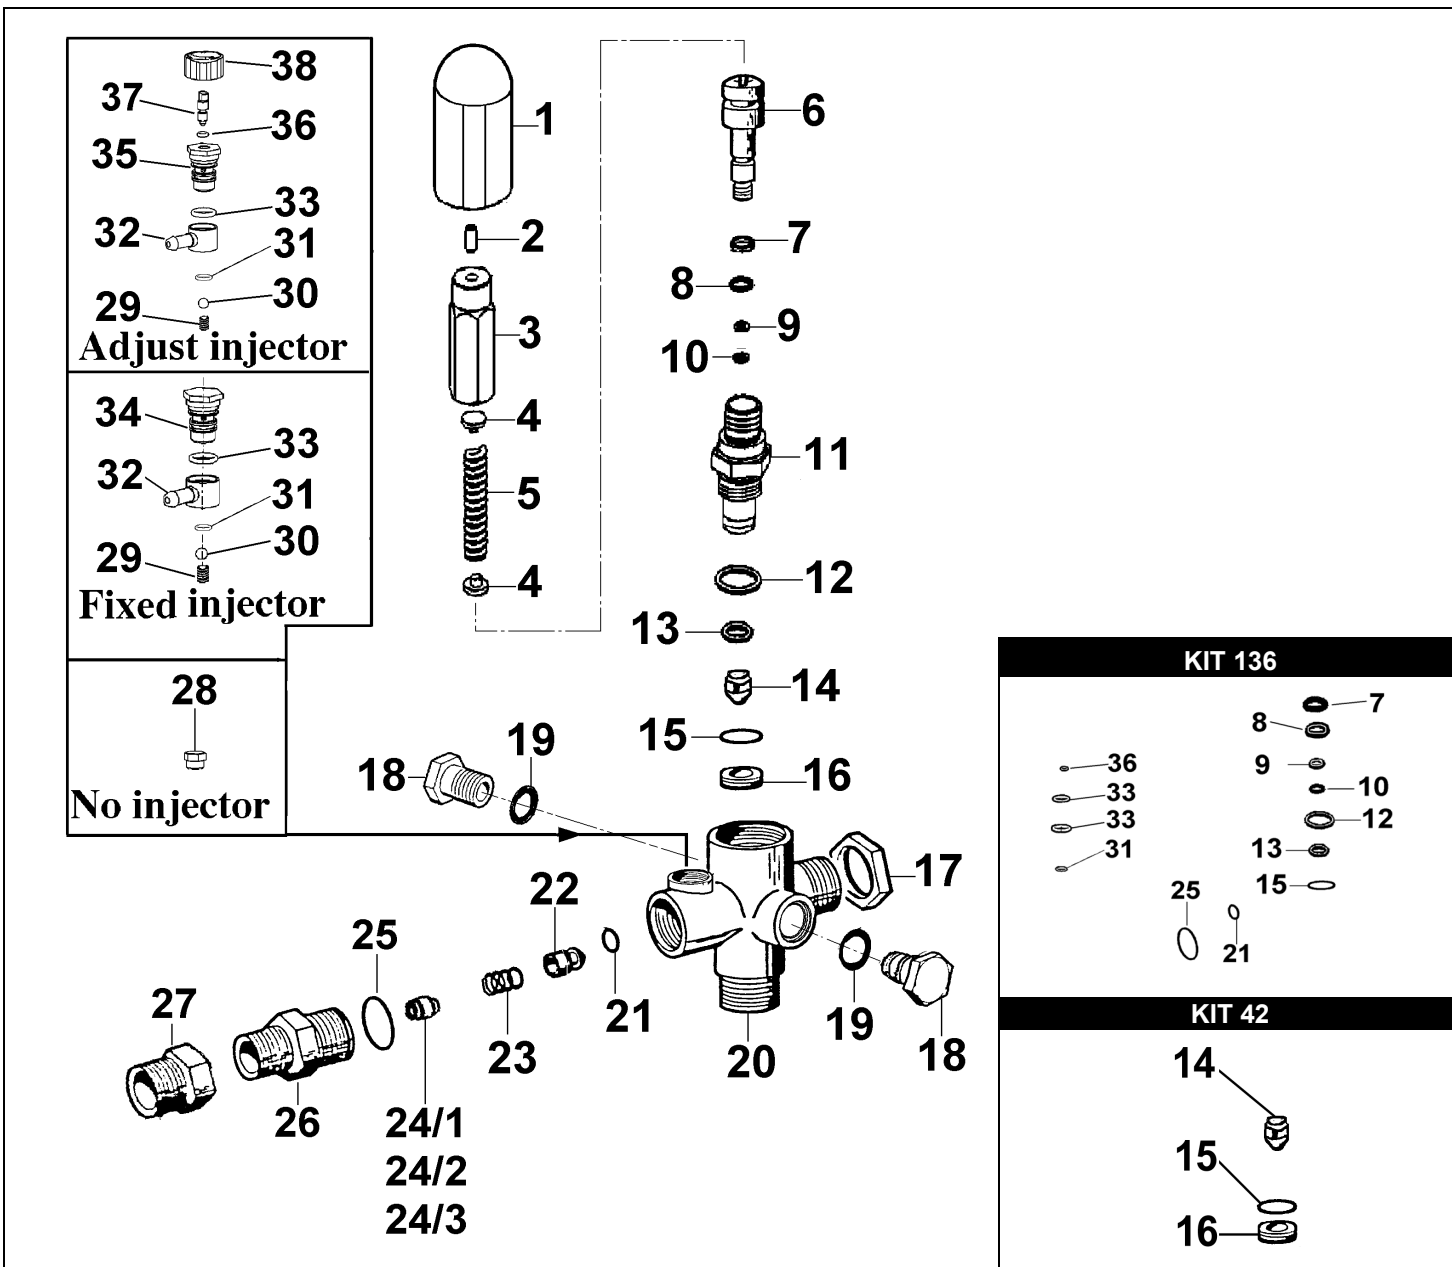

UNIFIT 30-UNIFIT.I 30 (OUT G.3/8" - M22x1,5)

POS.	CODICE PART NO. RÉF.	DENOMINAZIONE - DESCRIPTION - DESCRIPTION	Q.TY	POS.	CODICE PART NO. RÉF.	DENOMINAZIONE - DESCRIPTION - DESCRIPTION	Q.TY
1	050271322	ADJUSTING KNOB	1	26/1	050305532	NIPPLE G.3/8" (WITHOUT INJECTOR)	1
2	862110002	SCREW	1	26/2	050307532	NIPPLE G.3/8" (WITH INJECTOR)	1
3	050269532	LOCKING NUT	1	27	835017502	NIPPLE M22X1,5	1
4	090058532	WASHER	2	28	050299532	CAP M 12X1	1
5	050067492	SPRING	1	29	050290512	SPRING	1
6	050232512	PISTON	1	30	847413002	BALL	1
7-Kit 136	803912002	ANTIEXTRUSION RING	1	31-Kit 136	803043002	O-RING	1
8-Kit 136	803055502	O-RING	1	32	050277322	DETERGENT CONNECTOR	1
9-Kit 136	803040902	O-RING	1	33-Kit 136	803059002	O-RING	2
10-Kit 136	803901002	ANTIEXTRUSION RING	1	34	050295532	HOLLOW BOLT	1
11	050267532	NIPPLE	1	35	050283532	HOLLOW BOLT	1
12-Kit 136	803181202	O-RING	1	36-Kit 136	803040902	O-RING	1
13-Kit 136	803175002	O-RING	1	37	050280532	INJECTOR PIN	1
14-Kit 42	050110512	POPPET	1	38	050276322	KNOB	1
15-Kit 42-136	803056002	O-RING	1				
16-Kit 42	050068512	SEAT	1				
17	050116532	RING NUT	1				
18	852543502	CAP G. 1/4"	2				
19	824079002	GASKET	2				
20	050310282	PRESSURE REGULATOR BODY	1				
21-Kit 136	803049502	O-RING	1				
22	050297532	CHECK POPPET	1				
23	050298512	SPRING	1				
24/1	050287512	NOZZLE D. 1,8 (OPT)	1				
24/2	050288512	NOZZLE D. 2,1	1				
24/3	050289512	NOZZLE D. 2,3 (OPT)	1				
24/4	050323512	NOZZLE D. 1,6 (OPT)	1				
25-Kit 136	803010002	O-RING	1				
				REPAIR KIT			
				ITEM NO,s INCLUDED			
				PCS.			
				KIT 42	059889973	SPARE PARTS KIT	3
				KIT 136	059952973	SPARE PARTS KIT	13