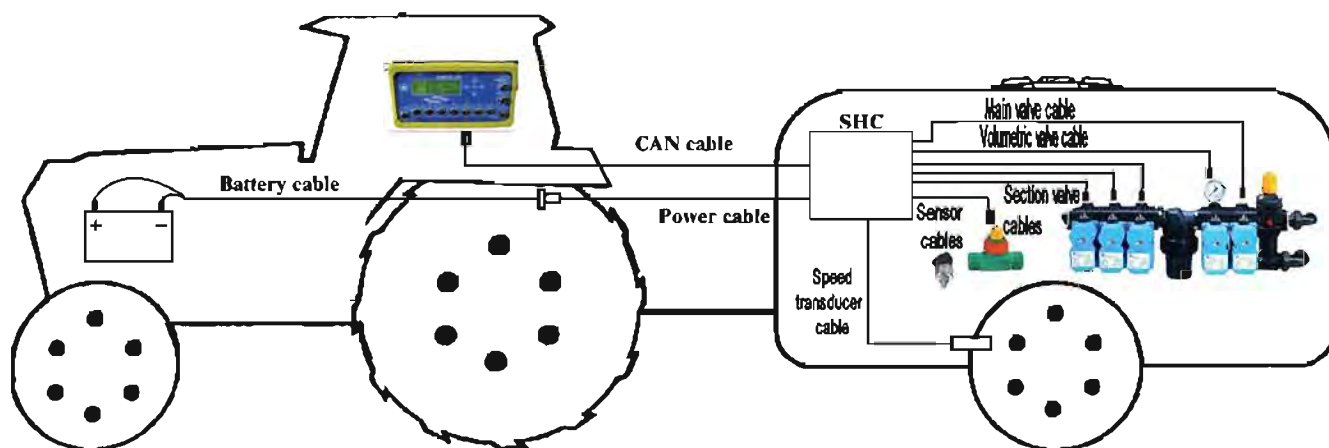

TRAILED VERSION - ПРИЦЕПНАЯ ВЕРСИЯ - ANHÄNGEVERSION

	Ref.
--	------

Press version	82.8169.97.3
Flow version	82.8170.97.3
Cable kit	82.8184.00.2

MOUNTED VERSION - НАВЕШАЯ ВЕРСИЯ - ANBAUVERSION

	Ref.
--	------

Press version	82.8171.97.3
Flow version	82.8172.97.3
Cable kit	82.8185.00.2